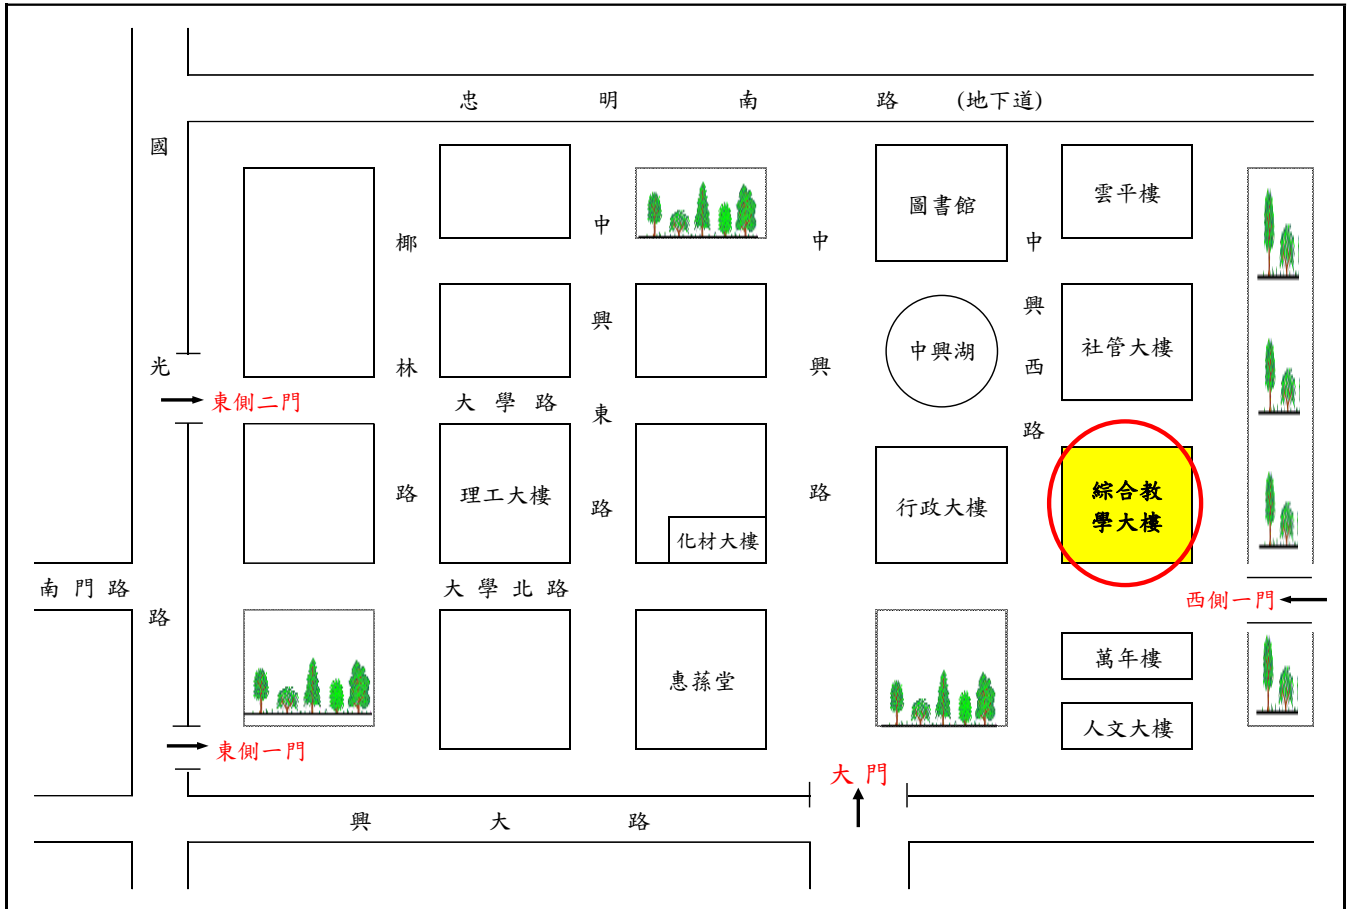

韓國語文能力測驗 考場位置圖

國立中興大學

台中市南區興大路145號

【交通資訊】

詳細交通資訊請參考中興大學官網一到興大的交通方式 (<https://goo.gl/ayCALs>)

- 公車站牌：1. [中興大學(興大路)]。
2. [中興大學(國光路)]。
3. [興大美村路口]。
4. [美村五權南路口]。

※以上交通資訊僅供參考，考前請自行確認班次等營運狀況並依個人狀況選取適合之交通工具。